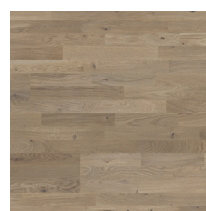

Shade Oak Soft Beige TreS